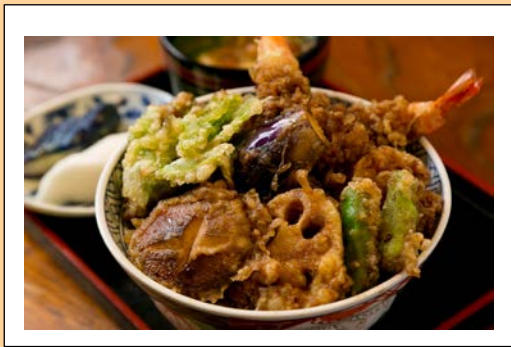

私たちは、地域を守る消防団員を応援します!!

割烹 おかめ

～メッセージ～

地域を守ってくれる消防団を応援します。

☆ サービス内容 ☆

大盛無料

☆ サービス対象者 ☆

団員とその家族

店舗紹介

住 所 十日町市仁田 631 番地 6

エ リ ア 川西エリア

電 話 025-768-4318

営業時間 11 時～21 時 30 分

定 休 日 水曜日

ホームページ

備 考