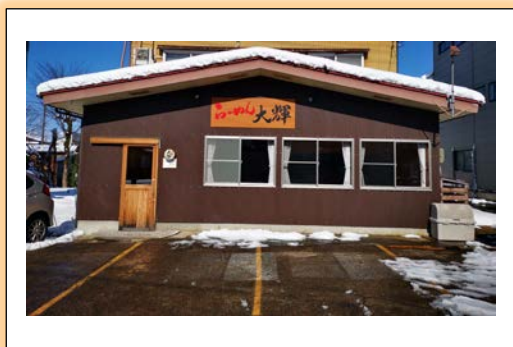

営業時間 8時～17時30分

定休日 土・日曜日

ホームページ <http://kyo-hosou.jp>

備 考

私たちは、地域を守る消防団員を応援します!!

らーめん大輝

～メッセージ～

体に気を付けて頑張ってください。

☆ サービス内容 ☆

麺大盛りまたはトッピング1品サービス
(他の割引との併用不可)

☆ サービス対象者 ☆

団員

店舗紹介

住 所	十日町市四日町新田 200 番地 12
エ リ ア	十日町エリア
電 話	025 - 757 - 2755
営業時間	11 時～14 時 18 時～20 時 45 分
定 休 日	月曜日

ホームページ

備 考